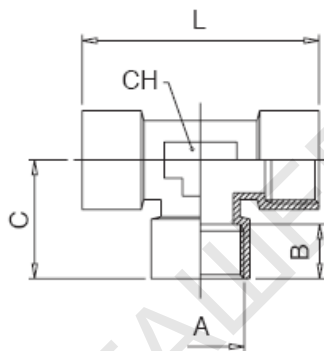

## ТЕХНИЧЕСКА ХАРАКТЕРИСТИКА

**4000**

**4000**

RACCORDO A T FEMMINA - FEMALE TEE

**СЪЕДИНИТЕЛ – Т – образен**

**Характеристики:**

A	B	C	L	CH	Conf. Pack.
1/8	8.5	19.5	39	12	25
1/4	11	24.5	49	13	25
3/8	12	27	54	16	25
1/2	15	32	64	20	10
3/4	16.5	36.5	73	27	10
1"	19	45	90	30	5

**размери**

**бр.опаковка**